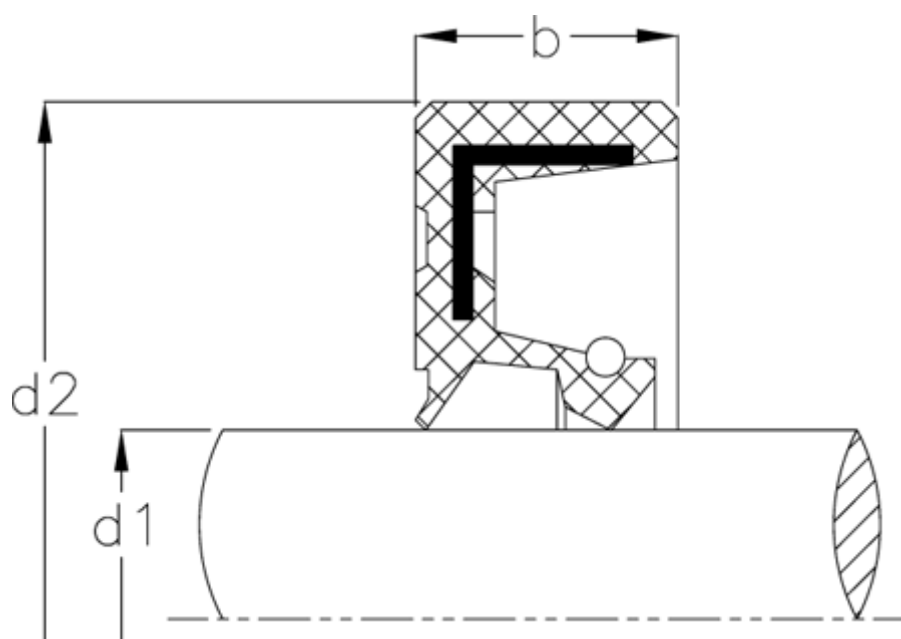

Varenummer: 170211001300120000
Beskrivelse: KLEE Olietætningsring WAS 110130/12
NBR Nitrilgummi, standard med støvlæbe

Mål

b	= 12
d1	= 110
d2	= 130
Materiale = NBR	